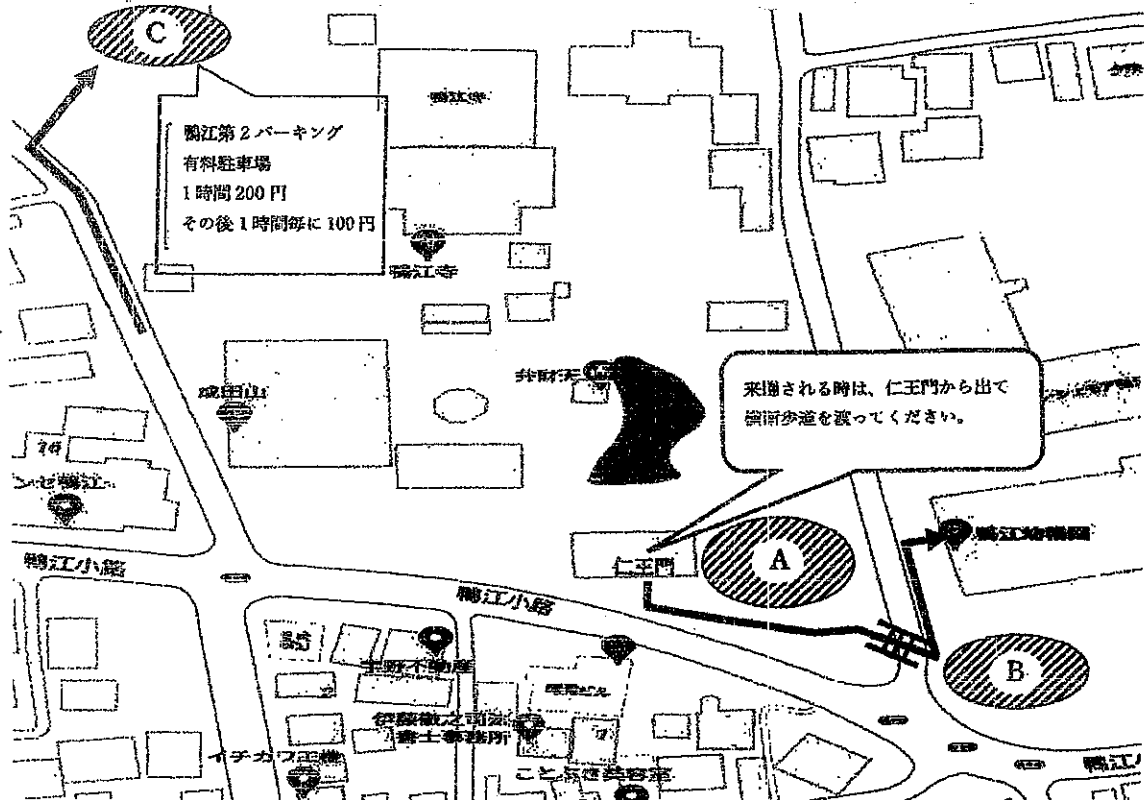

< 駐車場について >

幼稚園で参観会などの行事があり A に停められない時は、B 又は C に駐車してください。

  **LINE 公式アカウント** 

關江幼稚園公式LINEアカウントをはじめました。

LINEを使ってチャイルドクラブ・ひよこクラブの大切なお知らせなどをお伝えします。

QRコードを読みとって、ぜひ友だち登録をお願いします。

※当LINE公式アカウントは配信専用です。

※お問い合わせは付帯にお電話か公式ホームページのお問い合わせページよりお願いします。